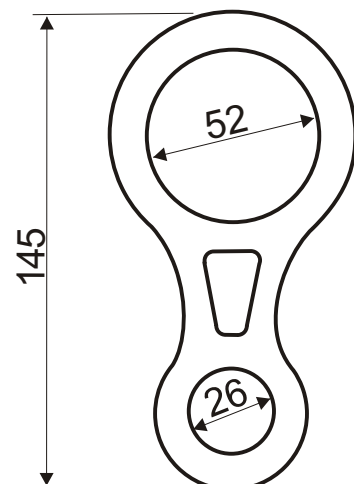

Technical data

singing rock

Let's rock!