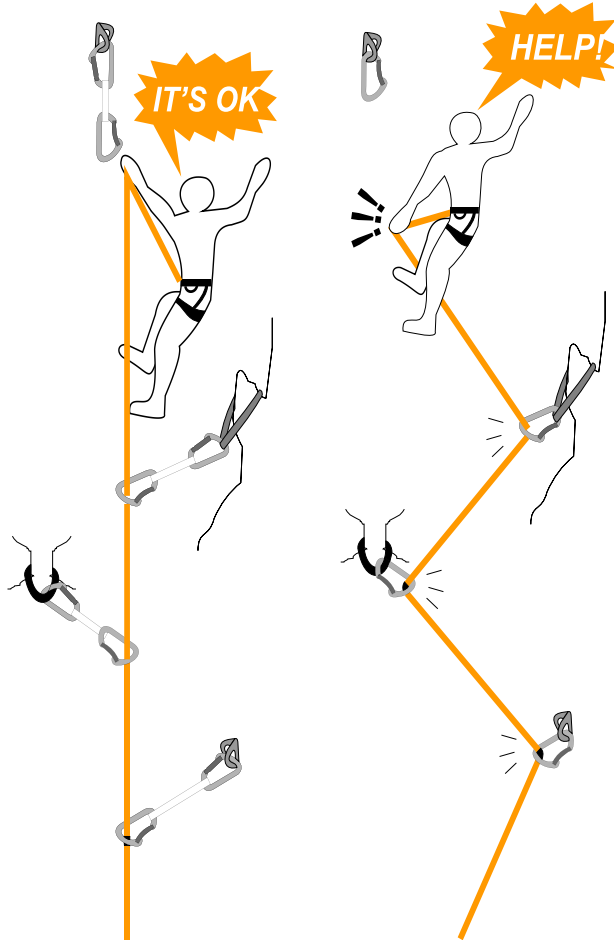

# Quickdraw sling 16mm

## C2085

Quickdraw dyneema sling for your own easy quickdraw assembly.

CE 1019  
EN 566

**singing rock**

**Let's rock!**

Reading and understanding instruction for use are required to use this product!  
Bez důkladného přečtení a pochopení návodu k použití nepoužívejte tento výrobek

Material  
Materiál PAD

Weight  
Váha 12 g/11cm  
0.42 oz/11cm

Strength  
Pevnost 22 kN

Length  
Délka 11-30cm

Fixation of elastic "O ring" on the quickdraw set.