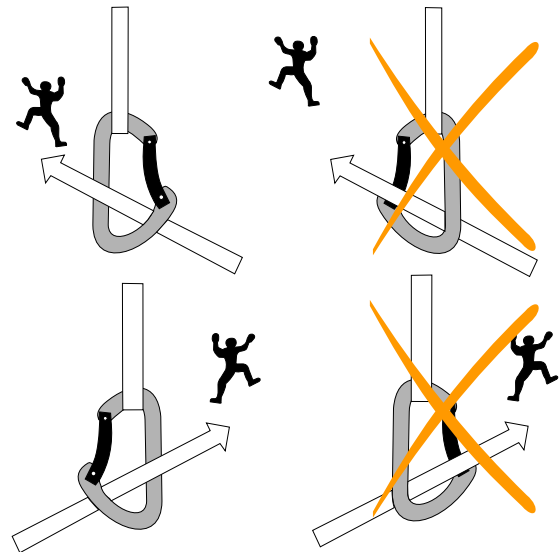

# Quickdraw sling 16mm

## C2085

Quickdraw dyneema sling for your own easy quickdraw assembly.

CE 1019  
EN 566

**singing rock**

**Let's rock!**

Reading and understanding instruction for use are required to use this product!  
Bez důkladného přečtení a pochopení návodu k použití nepoužívejte tento výrobek

Material  
Materiál PAD

Weight  
Váha 12 g/11cm  
0.42 oz/11cm

Strength  
Pevnost 22 kN

Length  
Délka 11-30cm

Fixation of elastic "O ring" on the quickdraw set.